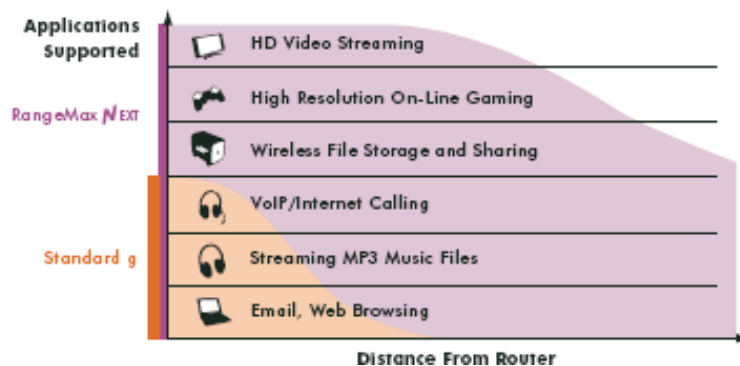

#### ¿Qué te permite hacer el adaptador PCI inalámbrico RangeMax Next?

- Es compatible con el estándar provisional 802.11n\*, además del estándar 11b/g WiFi.
- Ofrece conexión Steady-Stream para tu ordenador.
- Trabaja con otros productos con tecnología Intensi-fi™ a velocidades de hasta 270 Mbps.
- Asegura máxima cobertura y gran ancho de banda gracias a sus antenas internas.

#### ¿Qué es RangeMax Next?

- RangeMax **Next** amplía las posibilidades de tu red inalámbrica doméstica gracias a su transferencia constante de hasta 270 Mbps y a su compatibilidad con el estándar provisional 802.11n\*. Este estándar inalámbrico de nueva generación utiliza tecnología MIMO (Multi-In, Multi-On), que alcanza velocidades increíbles y, por primera vez, proporciona interoperabilidad inalámbrica a máxima velocidad con otros productos con tecnología Intensi-fi.

La red inalámbrica RangeMax **Next** establece y mantiene conexiones estables con un ancho de banda con capacidad suficiente para navegar, bajar MP3, hacer llamadas a través de la red, compartir ficheros, jugar online y bajar videos de alta calidad, todo ello al mismo tiempo y en cualquier lugar de la casa o la oficina. La compatibilidad de RangeMax **Next** con todos los productos inalámbricos b y g asegura una correcta conexión.

#### Esto es Steady-Stream

- La tecnología Steady-Stream asegura un ancho de banda suficiente para soportar todas las aplicaciones al mismo tiempo y desde cualquier punto de la casa.